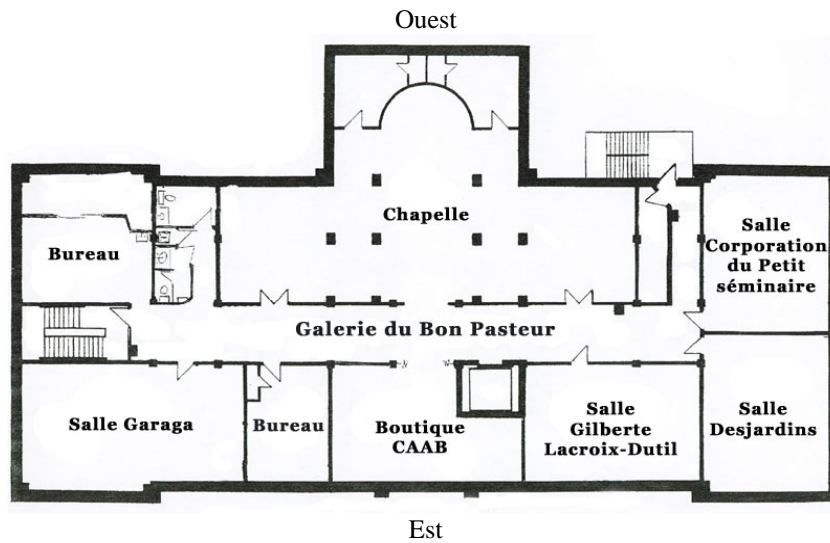

CENTRE CULTUREL MARIE-FITZBACH

Plan du 3^e étage

GALERIE DU BON PASTEUR

Mur Ouest

Mur Est

 Espaces disponibles pour accrochage

Superficie du plancher de la Galerie du Bon Pasteur : **3 m x 29 m**

Corporation des Artistes et Artisans de Beauce
 Centre culturel Marie-Fitzbach, 250, 18^e rue, 3^e niveau
 Ville de Saint-Georges (Québec) G5Y 4S9 Tél. 418.226.2253
www.artistesetartisansdebeauce.qc.ca