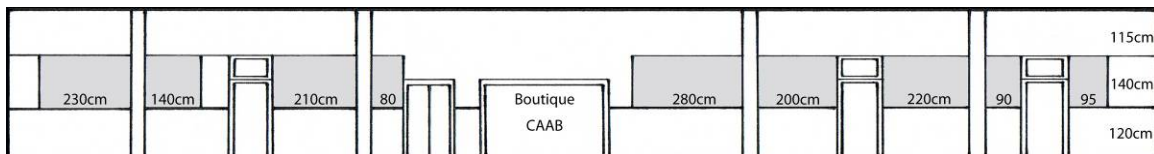

CENTRE CULTUREL MARIE-FITZBACH

Plan du 3^e étage

GALERIE DU BON PASTEUR

Mur Ouest

Mur Est

 Espaces disponibles pour accrochage

Superficie du plancher de la Galerie du Bon Pasteur : **3 m x 29 m**

Corporation des Artistes et Artisans de Beauce
 Centre culturel Marie-Fitzbach, 250, 18^e rue, 3^e niveau
 Ville de Saint-Georges (Québec) G5Y 4S9 Tél. 418.226.2253
www.artistesetartisansdebeauce.qc.ca