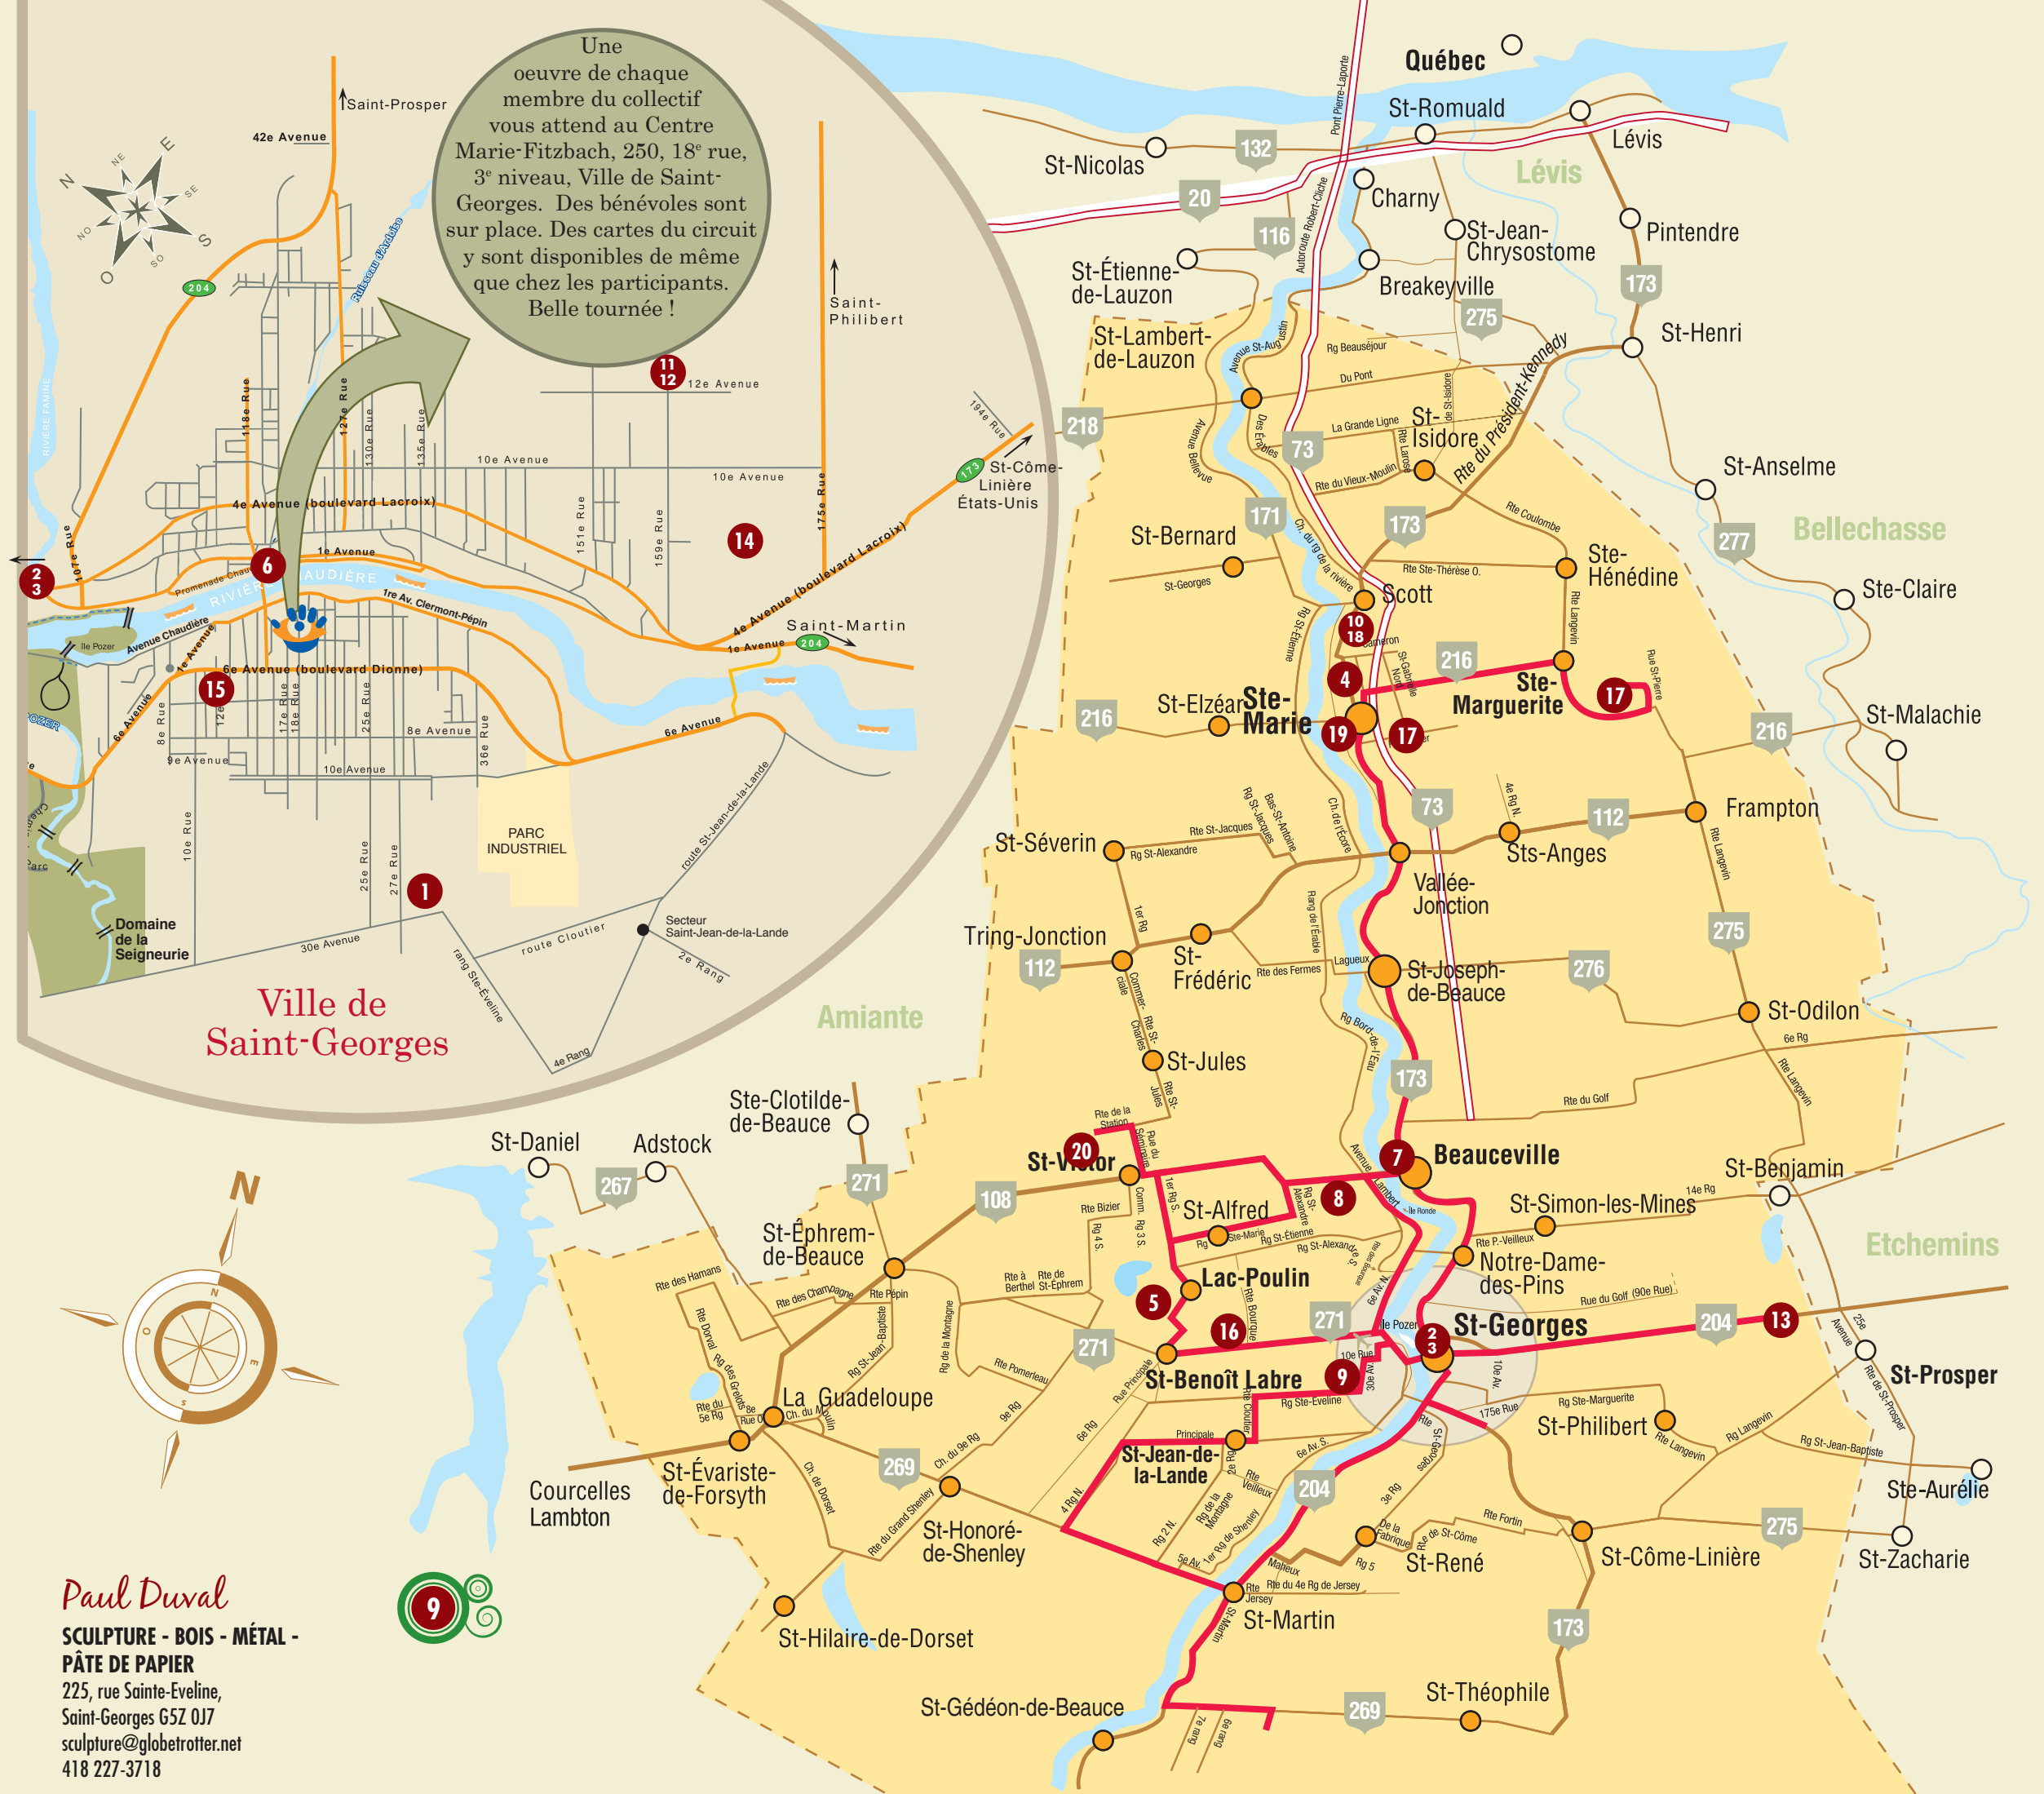

4e ÉDITION

La belle tournée

CIRCUIT DES ARTS DE LA BEAUCE

10 et 11 septembre | 10 h à 17 h

La belle tournée, un événement culturel et touristique à ne pas manquer!

Pendant deux jours, une vingtaine d'artistes et artisans de la région ouvrent toutes grandes les portes de leur atelier au grand public pour faire la promotion de leur talent et de leur savoir-faire.

Laissez-vous emporter et charmer par nos créateurs tout le long de notre belle Vallée de la Chaudière.

*Belle tournée!
Artistes et Artisans de Beauce*

Artistes et Artisans

Michelle Arcand

PAPIER ARTISANAL
1205, 27e Rue,
Saint-Georges G5Y 6H3
michelle.arcand@globetrotter.net
418 227-0698

Lise Bernard

ACRYLIQUE - TECHNIQUE MIXTE
112, rue Vallée,
Lac-Poulin GOM 1P0
lise.bernard@globetrotter.net | www.lisebernard.com
418 228-3687

Atelier du vitrail

VITRAIL
9200, 5e Avenue,
Saint-Georges G5Y 2A9
Melanie.thibault@odotrack.ca
418 227-5264

Geneviève Bilodeau

JOAILLERIE
12010, 1re Avenue Est,
Saint-Georges G5Y 2E1
gbilodeau23@hotmail.com | www.facebook.com/bijoux.gb
418 228-1811

Atelier «Old fashioned»

FINITION À L'ANCIENNE
9200, 5e Avenue,
Saint-Georges G5Y 2A9
latelier@tib.sympatico.ca
418 227-5264

Gaétane Boucher

AQUARELLE
462, boulevard Renault,
Beauceville G5X 1N4
parbou@sogetel.net | gaetaneboucher.wordpress.com
418 774-9355

Caroline Beaudoin

BIJOUX
229, rue Dravin,
Sainte-Marie G6E 3K7
beaucara@hotmail.com | www.creationsbienamees.com
418 387-5687

Louise Champagne

ACRYLIQUE - AQUARELLE - MIXTE
431, 104e Rue,
Beauceville G5X 3B7
(Accès par la 120e ou la 130e avenue, direction Saint-Victor)
chamquay@sogetel.net | www.louisechampagne.com
418 774-9758

Paul Duval

SCULPTURE - BOIS - MÉTAL - PÂTE DE PAPIER
225, rue Sainte-Eveline,
Saint-Georges G5Z 0J7
sculpture@globetrotter.net
418 227-3718

Jocelyne Fontaine

HUILE SUR ARDOISE
1517, rue des Arpents Verts,
Sainte-Marie G6E 1H3
jfontaine@globetrotter.net
418 387-5048

Adoul Gabbour

HUILE SUR TOILE
1250, 159e Rue,
Saint-Georges G5Z 1A4
adoul.gabbour@cgocable.ca
418 228-1848

Carole Giguère

HUILE SUR TOILE
1250, 159e Rue,
Saint-Georges G5Z 1A4
carole.giguere@cgocable.ca
418 228-1848

André Giroux

SCULPTURE - BOIS - PIERRE
712, 8e Rue,
Saint-Prosper GOM 1Y0
andregiroux333@hotmail.com
418 594-5854

Julie Goulet

ACRYLIQUE SUR TOILE
705, 165e Rue,
Saint-Georges G5Y 5X8
juligoulet@hotmail.com
418 226-0935

Johanne Maheux

ACRYLIQUE - PASTEL - HUILE
670, 12e Rue,
Saint-Georges G5Y 4Z7
joanjoce@globetrotter.net | www.johannemaheux.artacademie.com
418 227-6135

Claude-Félix Pomerleau

USINAGE ARTISANAL
17, rue Renaissance,
Saint-Benoît Labre GOM 1P0
claudelifexpomerleau@globetrotter.net
www.urnesrenaissance.com
418 227-0933

Gilberte Roy

HUILE SUR TOILE
289, rue Saint-Pierre,
Sainte-Marguerite GOS 2X0
gilberte.roy@videotron.ca | www.gilberteroy.com
418 935-3768

Nathalie Turmel

HUILE SUR TOILE
1517, rue des Arpents Verts,
Sainte-Marie G6E 1H3
nathur12@hotmail.com
www.laplacedesartistes.com/artiste-peintre/nathalie-turmel
418 397-5027

Dominique Vallière

POUPÉES DE TISSU DÉCORATIVES
644, rue Notre-Dame Nord,
Sainte-Marie G6E 1K9
dominique@linimaginable.com | www.linimaginable.com
418 387-8394

Lucie Veilleux

TEXTILE - TOILES EN TISSU
198, rue de la Station,
Saint-Victor GOM 2B0
luciev.artiste@hotmail.com
418 588-6166